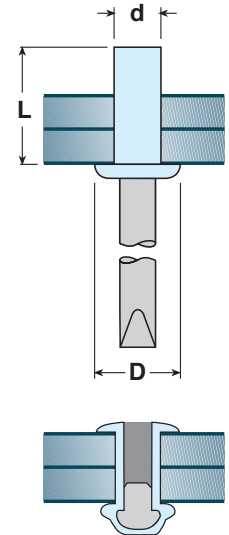

RIVETTI TENUTA STAGNA IN RAME

COPPER SEALED RIVETS

LUFT-WASSERDICHTE KUPFER BLINDNIETE

d mm	L mm	D mm							Cod. Art. Item code	€ per 1.000	
3,2	8	6	3,3	1÷3,5	1370	980	1.000	8.000	141 3208	79,00	
	9			3,5÷4,5			1.000	8.000		3209	88,20
	12			4,5÷8			1.000	8.000		3212	98,00
4	8	8	4,1	1÷3,5	2000	1420	1.000	8.000	141 4008	126,40	
	10			3,5÷5			1.000	8.000		4010	135,20
4,8	9	9,5	5	1÷5	3030	2050	500	6.000	141 4809	192,00	
	11			5÷6,5			500	6.000		4811	212,00

RIVETTI TENUTA STAGNA IN ACCIAIO INOX

STAINLESS STEEL SEALED RIVETS

LUFT-WASSERDICHTE EDELSTAHL BLINDNIETE

d mm	L mm	D mm							Cod. Art. Item code	€ per 1.000	
3,2	8	6	3,3	1,5-3,5	2400	1900	1.000	8.000	142 3208	116,20	
4	8	8	4,1	1,5-3	3900	2900	1.000	8.000	142 4008	148,00	
	10			3-5			1.000	8.000		4010	176,80
	12			5-7			1.000	8.000		4012	178,20
4,8	10	9,5	4,9	3-5	5400	4400	500	4.000	142 4810	242,00	
	12			5-7			500	4.000		4812	258,00