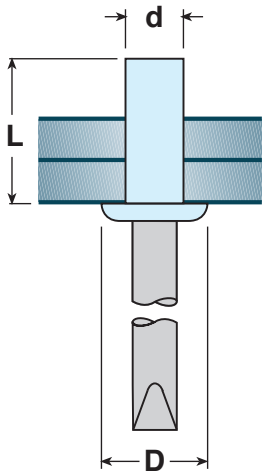

### LUFT-WASSERDICHTE ALU BLINDNIETE

d mm	L mm	D mm								Cod. Art. Item code	€ per 1.000			
3,2	6,5	6	3,3	1÷2	1372	1029				139 3206	23,30			
	8			2÷3,5							1.000	12.000	3208	24,20
	9,5			3,5÷5							1.000	12.000	3209	25,00
	10,7			5÷6,5							1.000	8.000	3211	27,30
	12,7			6,5÷8							1.000	8.000	3213	30,20
4	8	8	4,1	1÷3,5	2156	1519			139 4008	31,80				
	9,5			3,5÷5,5						1.000	8.000	4010	33,50	
	12,7			5,5÷8						1.000	8.000	4013	34,90	
	15			8÷10						1.000	8.000	4015	41,00	
4,8	8	9,5	5	1÷3,5	3038	2058			139 4808	38,40				
	9,5			3,5÷5,5						500	4.000	4810	42,00	
	12,5			5,5÷7,5						500	4.000	4812	45,20	
	14			7,5÷10						500	4.000	4815	47,70	
	18			10÷13						500	4.000	4818	57,40	
	22			13÷16						500	4.000	4822	62,50	