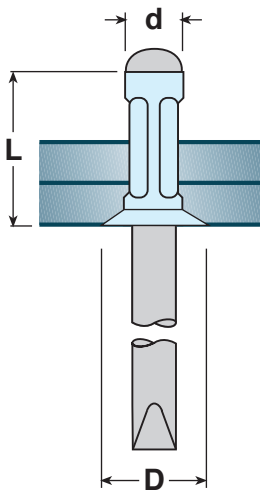

RIVETTI UNIGRIP IN ALLUMINIO - TESTA SVASATA 120°

ALUMINIUM UNIGRIP RIVETS - COUNTERSUNK HEAD

ALU UNIGRIP BLINDNIETE - SENKKOPF

d mm	L mm	D mm	 mm	 mm	 N	 N			Cod. Art. Item code	€ per 1.000
3,2	10	6	3,4	2,4÷6,4	1078	882	1.000	12.000	133 3210	27,20
4	11	6,5	4,2	2,8÷7,9	1666	1225	1.000	8.000	133 4011	34,40
4,8	11 17	8,0	5,1	3,2÷7,9 6,4÷12,7	2254	1617	500 500	4.000 4.000	133 4811 4817	38,30 51,20