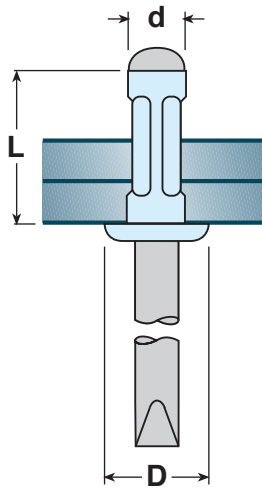

RIVETTI UNIGRIP IN ALLUMINIO - TESTA CILINDRICA

ALUMINIUM UNIGRIP RIVETS - DOMED HEAD

ALU UNIGRIP - BLINDNIETE FLACHRUNDKOPF

d mm	L mm	D mm	mm	mm	N	N			Cod. Art. Item code	€ per 1.000		
3	7	6	3,1	1÷4	910	700	1.000	8.000	131 3007	19,30		
3,2	8	6,5	3,4	1÷5	1078	882	1.000	8.000	131 3208	19,70		
	9,5			2÷6,5			1.000	8.000			3295	20,80
	11,5			4÷8			1.000	8.000			3211	22,60
4	10	8	4,2	1÷6	1666	1225	1.000	8.000	131 4010	23,00		
	13			4÷9			1.000	8.000			4013	29,20
	17			7÷13			500	4.000			4017	34,50
4,8	11	10	5,1	1÷6	2254	1617	500	4.000	131 4811	28,70		
	15			5÷10			500	4.000			4815	33,50
	17			6÷12			500	4.000			4817	41,00
	25			13÷20			500	4.000			4825	59,00