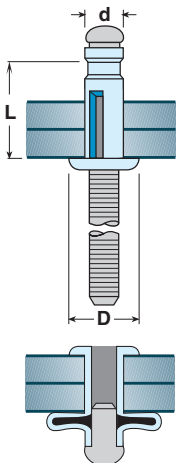

TRIBLOC - RIVETTI TUTTO ALLUMINIO

TRIBLOC - ALUMINIUM / ALUMINIUM RIVETS

TRIBLOC - ALU/ALU BLINDNIETE

d mm	L mm	D mm	mm	mm	N	N			Cod. Art. Item code	€ per 1.000		
4	13,6	8	4,2	1-3	1000	500	500	4.000	125 4013	60,00		
	18,8			3-7							500	4.000
	24,5			4-12							500	4.000
4,8	15,3	9,8	5	1-4	1200	900	500	4.000	125 4815	75,00		
	20,5			4-9							250	2.000
	24,5			4-12							250	2.000

TRIBOL - RIVETTI TUTTO ALLUMINIO CON RONDELLA DI NEOPRENE

TRIBOL - ALUMINIUM / ALUMINIUM RIVETS WITH RUBBER WASHER

TRIBOL - ALU/ALU BLINDNIETE MIT GUMMISCHEIBEN

d mm	L mm	D mm	mm	mm	N	N			Cod. Art. Item code	€ per 1.000
5,2	20,0	11,50	5,3-5,6	0,5-5,0	2950	1820	250	4.000	126 5220	300,00
	26,0			4,5-11						