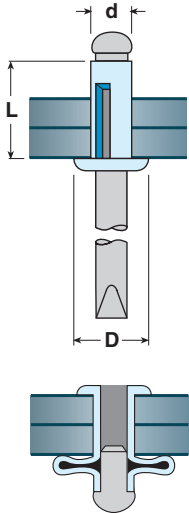

TRIBLOC - RIVETTI TUTTO ALLUMINIO

TRIBLOC - ALUMINIUM / ALUMINIUM RIVETS

TRIBLOC - ALU/ALU BLINDNIETE

d mm	L mm	D mm	mm	mm	N	N			Cod. Art. Item code	€ per 1.000		
4	13,6	8	4,2	1-3	1000	500	500	4.000	125 4013	60,00		
	18,8			3-7							500	4.000
	24,5			4-12							500	4.000
4,8	15,3	9,8	5	1-4	1200	900	500	4.000	125 4815	75,00		
	20,5			4-9							250	2.000
	24,5			4-12							250	2.000

TRIBOL - RIVETTI TUTTO ALLUMINIO CON RONDELLA DI NEOPRENE

TRIBOL - ALUMINIUM / ALUMINIUM RIVETS WITH RUBBER WASHER

TRIBOL - ALU/ALU BLINDNIETE MIT GUMMISCHEIBEN

d mm	L mm	D mm	mm	mm	N	N			Cod. Art. Item code	€ per 1.000
5,2	20,0	11,50	5,3-5,6	0,5-5,0	2950	1820	250	4.000	126 5220	300,00
	26,0			4,5-11						