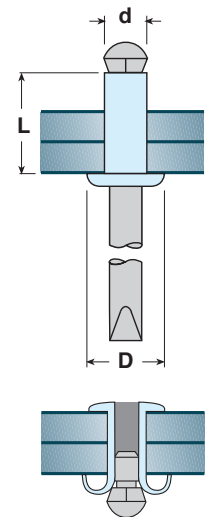

RIVETTI GRAF IN ALLUMINIO

PEEL RIVETS - ALUMINIUM

SPREIZ ALU BLINDNIETE

d mm	L mm	D mm							Cod. Art. Item code	€ per 1.000	
4	12	8	4,3	3÷6	1850	1300	1.000	8.000	121 4012	32,00	
	16			6÷10			500	4.000		4016	37,00
	20			10÷14			500	4.000		4020	41,80
	25			14÷18			500	4.000		4026	52,00
	30			18÷24			500	4.000		4030	69,30
4,8	12	9,5	5,3	2÷6	2950	2170	500	4.000	121 4812	38,00	
	16			6÷10			500	4.000		4816	51,10
	20			10÷14			500	4.000		4820	62,60
	26			14÷18			250	2.000		4826	71,30
	30			18÷22			250	2.000		4830	79,20
	35			22÷27			250	2.000		4835	91,60
	40			27÷32			-	1.000		4840	109,00
	50			37÷42			-	1.000		4850	148,20

RIVETTI GRAF IN ALLUMINIO - TESTA LARGA

PEEL RIVETS - ALUMINIUM - LARGE HEAD

SPREIZ ALU BLINDNIETE - GRÖBKOPF

d mm	L mm	D mm							Cod. Art. Item code	€ per 1.000	
4	12	10	4,3	2÷6	1850	1300	1.000	8.000	123 4012	40,90	
	16			6÷10			500	4.000		4016	47,50
	20			10÷14			500	4.000		4020	53,00
	26			14÷18			500	4.000		4026	64,00
	30			18÷24			500	4.000		4030	85,00
4,8	12	14	5,3	2÷6	2950	2170	500	4.000	123 4812	46,60	
	16			6÷10			250	2.000		4816	62,50
	20			10÷14			250	2.000		4820	77,00
	26			14÷18			250	2.000		4826	88,00
	30			18÷22			250	2.000		4830	101,00
	35			22÷27			250	2.000		4835	116,80