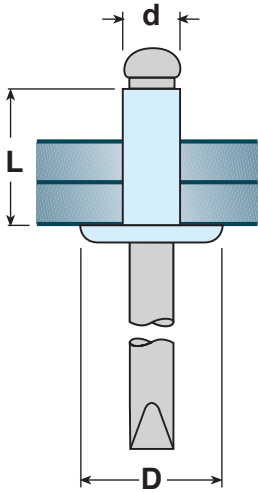

### LARGE HEAD ALUMINIUM RIVETS

### ALU BLINDNIETE GRÖBKOPF

Alluminio  
Aluminium  
Aluminium

Acciaio zincato  
Zinc plated steel  
Stahl Verzinkt

d mm	L mm	D mm							Cod. Art. Item code		€ per 1.000	
3,2	8	9,5	3,3	3÷5	980	680	1.000	8.000	105	3208	18,70	
	10			5÷7			1.000	8.000			3210	20,60
	12			7÷9			1.000	8.000			3212	22,80
	14			9÷11			1.000	8.000			3214	24,50
4	8	10	4,1	3÷4	1850	1300	1.000	8.000	105	4008	20,00	
	10			4÷6			500	4.000			4010	22,10
	12			6÷8			500	4.000			4012	24,90
	14			8÷10			500	4.000			4014	26,90
	16			10÷12			500	4.000			4016	29,80
4	8	12	4,1	3,5÷4,5	1850	1300	500	4.000	107	4008	22,50	
	10			4,5÷6,5			500	4.000			4010	27,20
	12			6,5÷8,5			500	4.000			4012	30,80
	14			8,5÷10,5			500	4.000			4014	32,50
	16			10,5÷12,5			500	4.000			4016	34,40
	18			12,5÷14,5			500	4.000			4018	35,80
	20			14,5÷16,5			500	4.000			4020	37,40
4,8	8	14	5	3÷4	2950	2170	500	4.000	105	4808	24,40	
	10			4÷6			500	4.000			4810	29,60
	12			6÷8			500	4.000			4812	32,40
	14			8÷10			500	4.000			4814	36,60
	16			10÷12			250	2.000			4816	41,00
	18			12÷14			250	2.000			4818	44,80
	20			14÷16			250	2.000			4820	49,00
	26			16÷21			250	2.000			4826	58,80
	30			21÷26			250	2.000			4830	65,20
	35			26÷31			250	2.000			4835	74,00
4,8	10	16	5	4÷6	2950	2170	250	2.000	107	4810	29,60	
	12			6÷8			250	2.000			4812	32,30
	14			8÷10			250	2.000			4814	36,00
	16			10÷12			250	2.000			4816	41,80
	18			12÷14			250	2.000			4818	46,00
	20			14÷16			250	2.000			4820	51,80
	26			16÷21			250	2.000			4826	62,20
	30			21÷26			250	2.000			4830	69,80
	35			26÷31			250	2.000			4835	78,60